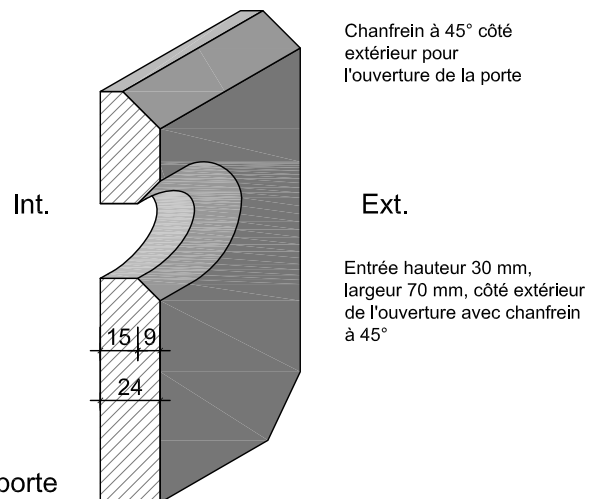

Nichoir type pour Martinet Noir

Toutes les dimensions sont en millimètres !
 Epaisseur des éléments 15 mm

Plan et coupe du nichoir

Schéma d'assemblage

Nichoir terminé

Coupe sur la porte