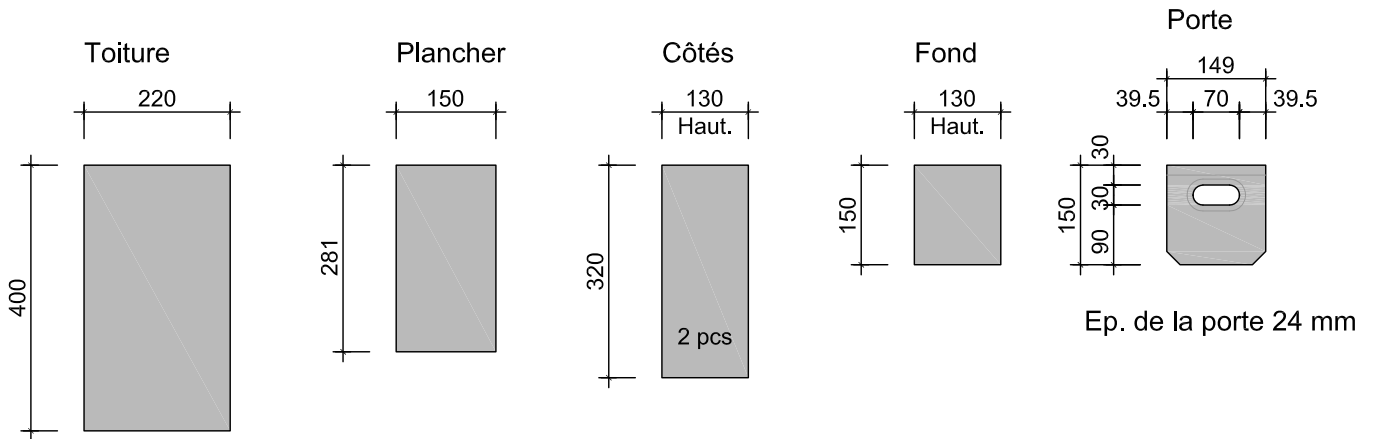

Nichoir type pour Martinet Noir

Toutes les dimensions sont en millimètres !
 Epaisseur des éléments 15 mm

Plan et coupe du nichoir

Schéma d'assemblage

Nichoir terminé

Coupe sur la porte