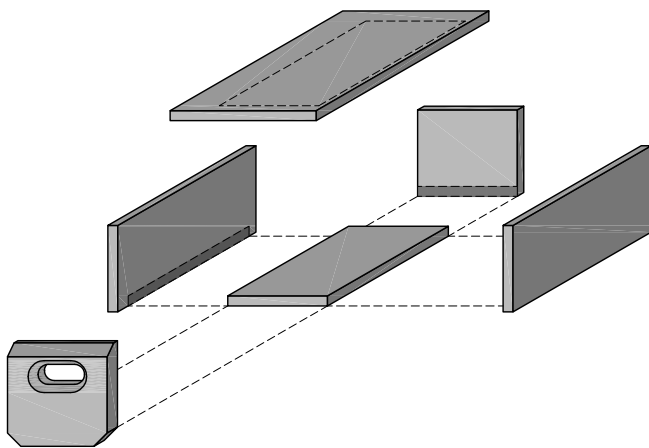

Nichoir type pour Martinet Noir

Toutes les dimensions sont en millimètres !
 Epaisseur des éléments 15 mm

Plan et coupe du nichoir

Schéma d'assemblage

Nichoir terminé

Coupe sur la porte