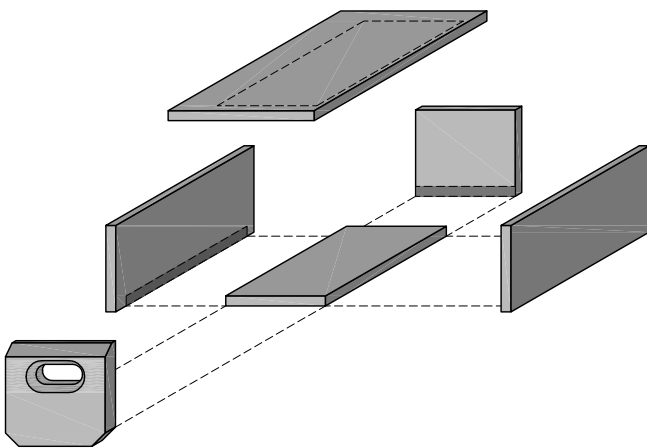

Nichoir type pour Martinet Noir

Toutes les dimensions sont en millimètres !
 Epaisseur des éléments 15 mm

Plan et coupe du nichoir

Schéma d'assemblage

Nichoir terminé

Coupe sur la porte