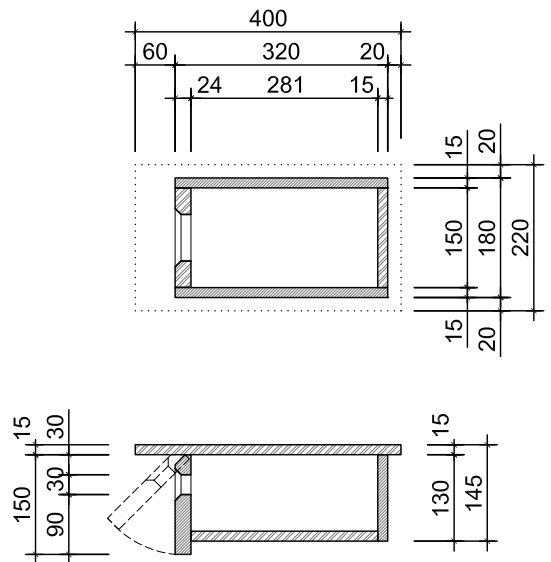

Nichoir type pour Martinet Noir

Toutes les dimensions sont en millimètres !
 Epaisseur des éléments 15 mm

Plan et coupe du nichoir

Schéma d'assemblage

Nichoir terminé

Coupe sur la porte