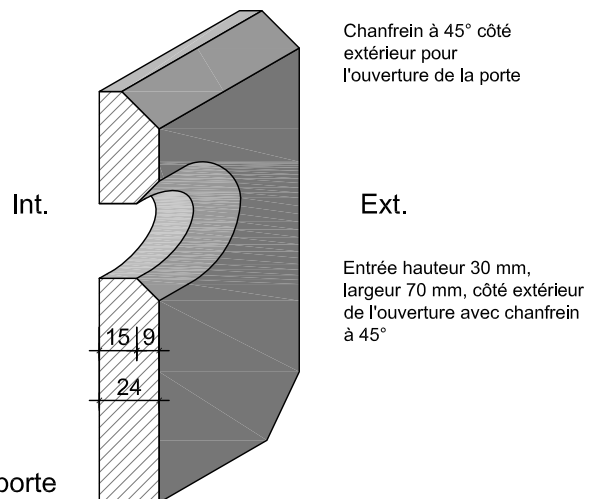

Nichoir type pour Martinet Noir

Toutes les dimensions sont en millimètres !
 Epaisseur des éléments 15 mm

Plan et coupe du nichoir

Schéma d'assemblage

Nichoir terminé

Coupe sur la porte