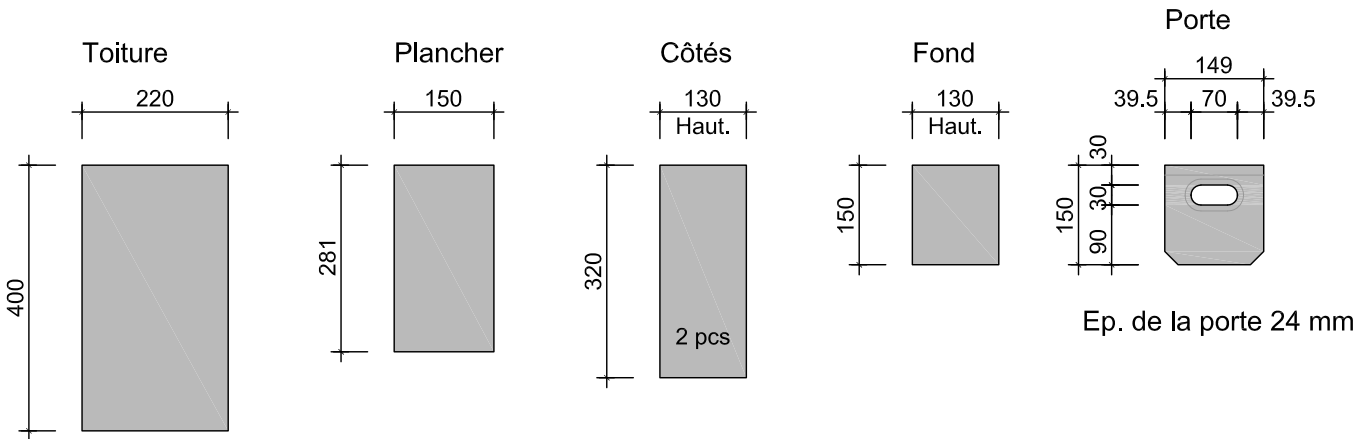

Nichoir type pour Martinet Noir

Toutes les dimensions sont en millimètres !
 Epaisseur des éléments 15 mm

Plan et coupe du nichoir

Schéma d'assemblage

Nichoir terminé

Coupe sur la porte